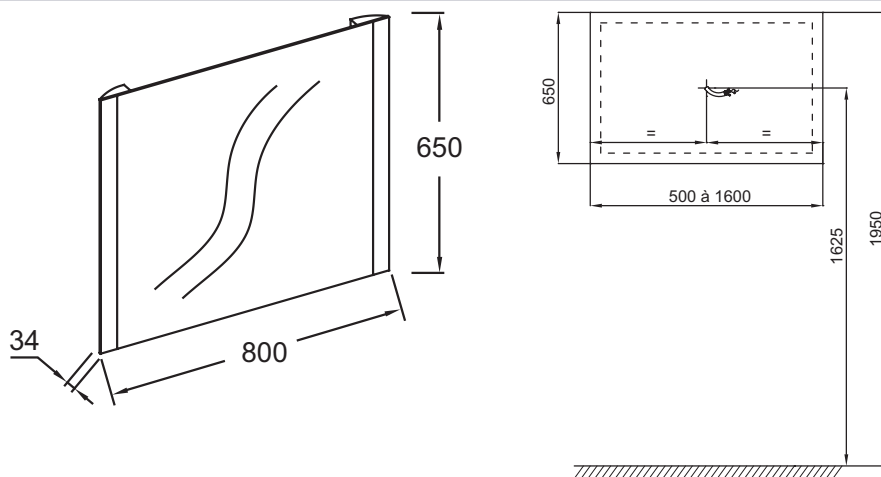

Технические характеристики

- РАЗМЕРЫ (СМ) : 80 x 3.40 x 65 см
- МАТЕРИАЛ : Стекло
- ВКЛЮЧЕНИЕ : 230Вт, 2 x 12В, класс II IP44
- ВЕС : 8 кг
- ТИП УСТАНОВКИ : Крепление к стене
- АНТИ-ПАР : 45В

Технический чертеж

Спецификация продукта : Зеркало с вертикальной подсветкой 80 см. EB1472. Коллекция : Общая категория. РАЗМЕРЫ (СМ) : 80 x 3.40 x 65 см. ВЕС : 8 кг. МАТЕРИАЛ : Стекло. ТИП УСТАНОВКИ : Крепление к стене. ВКЛЮЧЕНИЕ : 230Вт, 2 x 12В, класс II IP44. АНТИ-ПАР : 45В.